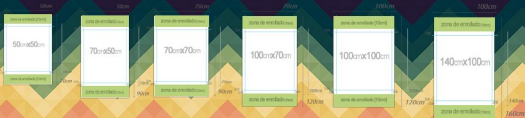

banderitas
rapidas.com

::: Formatos admitidos para diseño de lona doble cara

Formato: JPG, TIFF, EPS y PDF [No válidos formatos Word, Excel y Powerpoint].
Resolución: Hasta 150dpi [Menos resolución pixelará la imagen].
Color: CMYK

::: Plantillas para lona doble cara